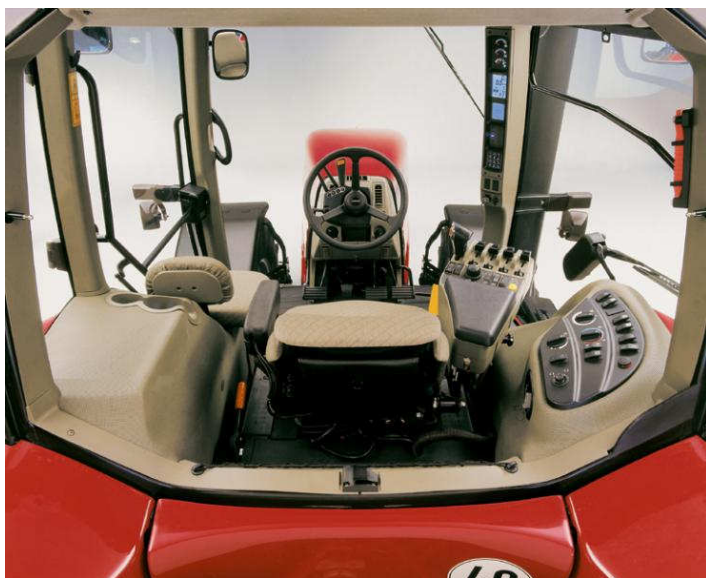

MAGNUM

KABINA-MAGNUM